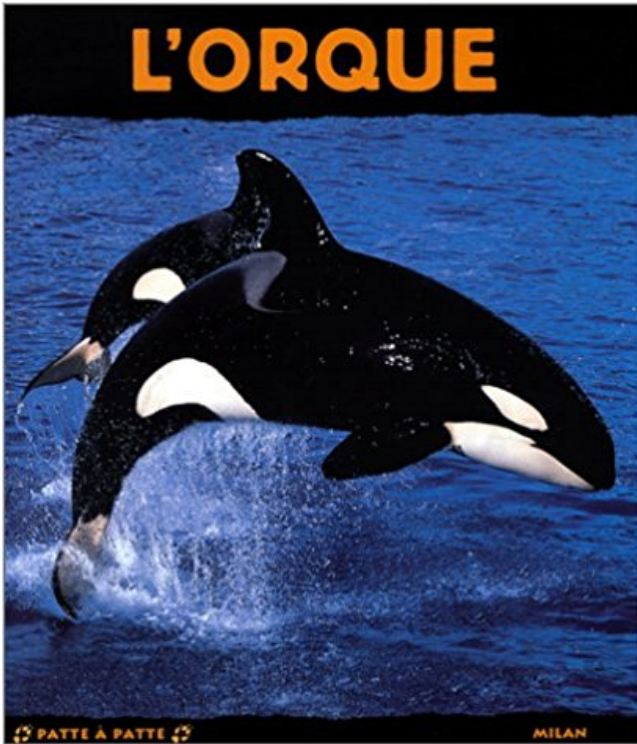

L'Orque PDF - Télécharger, Lire

TÉLÉCHARGER

LIRE

ENGLISH VERSION

DOWNLOAD

READ

Description

L'orque épaulard n'a pas d'ennemi et règne sur tous les océans. Son cri de chasse déclenche la panique, car l'orque est le plus terrible des prédateurs marins. Pourtant, ce tendre dauphin reste aux côtés de sa mère toute sa vie et devient mélancolique s'il est privé des siens et de leurs caresses...

4 août 2005 . La Fondation Free Willy naît à cette période et demande la remise en liberté, bien méritée, de l'orque. Car Keiko est maintenant connu sur.

Description - Particularités. Proche du dauphin, l'orque (ou épaulard) est cependant beaucoup plus grosse. Son corps allongé présente des formes parfaitement.

Lolita, l'orque qui gardait espoir. le vendredi 01 avril 2016 - 15. Au Miami Seaquarium, Lolita tourne en rond. Elle ne le sait pas, mais nous travaillons à son.

5 juil. 2016 . L'orque est carnivore. Elle est la terreur de tous les animaux marins. Très vorace, elle est également réputée pour être une excellente.

18 janv. 2017 . 12 janvier 2017. – L'orque mâle Tilikum est décédée le 6 janvier à l'âge d'environ 35 ans, au SeaWorld Orlando, à Orlando, en Floride, où elle.

Toute l'info des orques. Le forum de l'orque Le forum de l'orque.