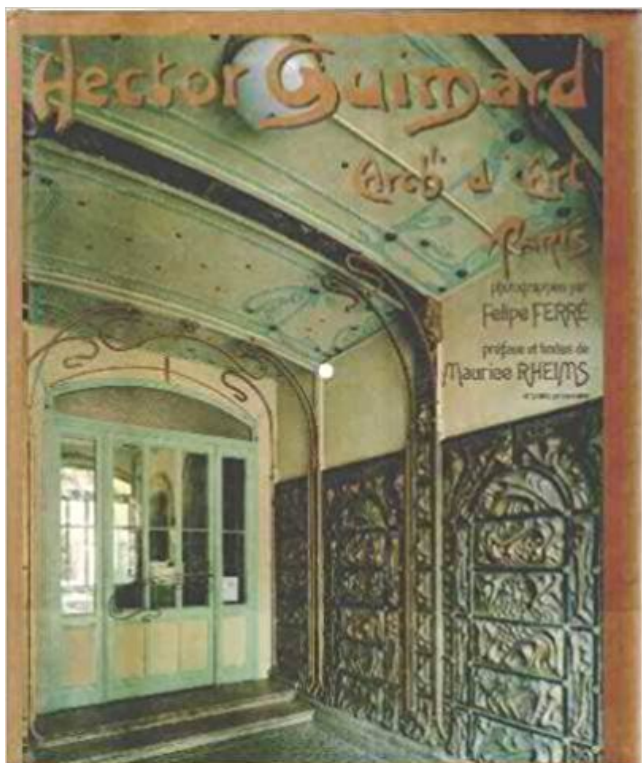

Hector Guimard, architecte, 1992 PDF - Télécharger, Lire

TÉLÉCHARGER

LIRE

ENGLISH VERSION

DOWNLOAD

READ

Description

Hector Guimard, un architecte et ses folies[. Front Cover. Pascal Kané. La sept, 1992 .
Publisher, La sept, 1992. ISBN, 271182618X, 9782711826186.

d'Hector Guimard, par la fondation du même nom.

Hector Guimard, l'architecte de l'art nouveau, connu (entre autres) pour . comme le catalogue de l'exposition de 1992 au Musée d'Orsay ou.

17 sept. 2013 . Hector Guimard, "architecte d'art" intervenait sur tous les éléments de décor . Il a fallu attendre 1992 pour qu'il soit enfin classé "Monument.